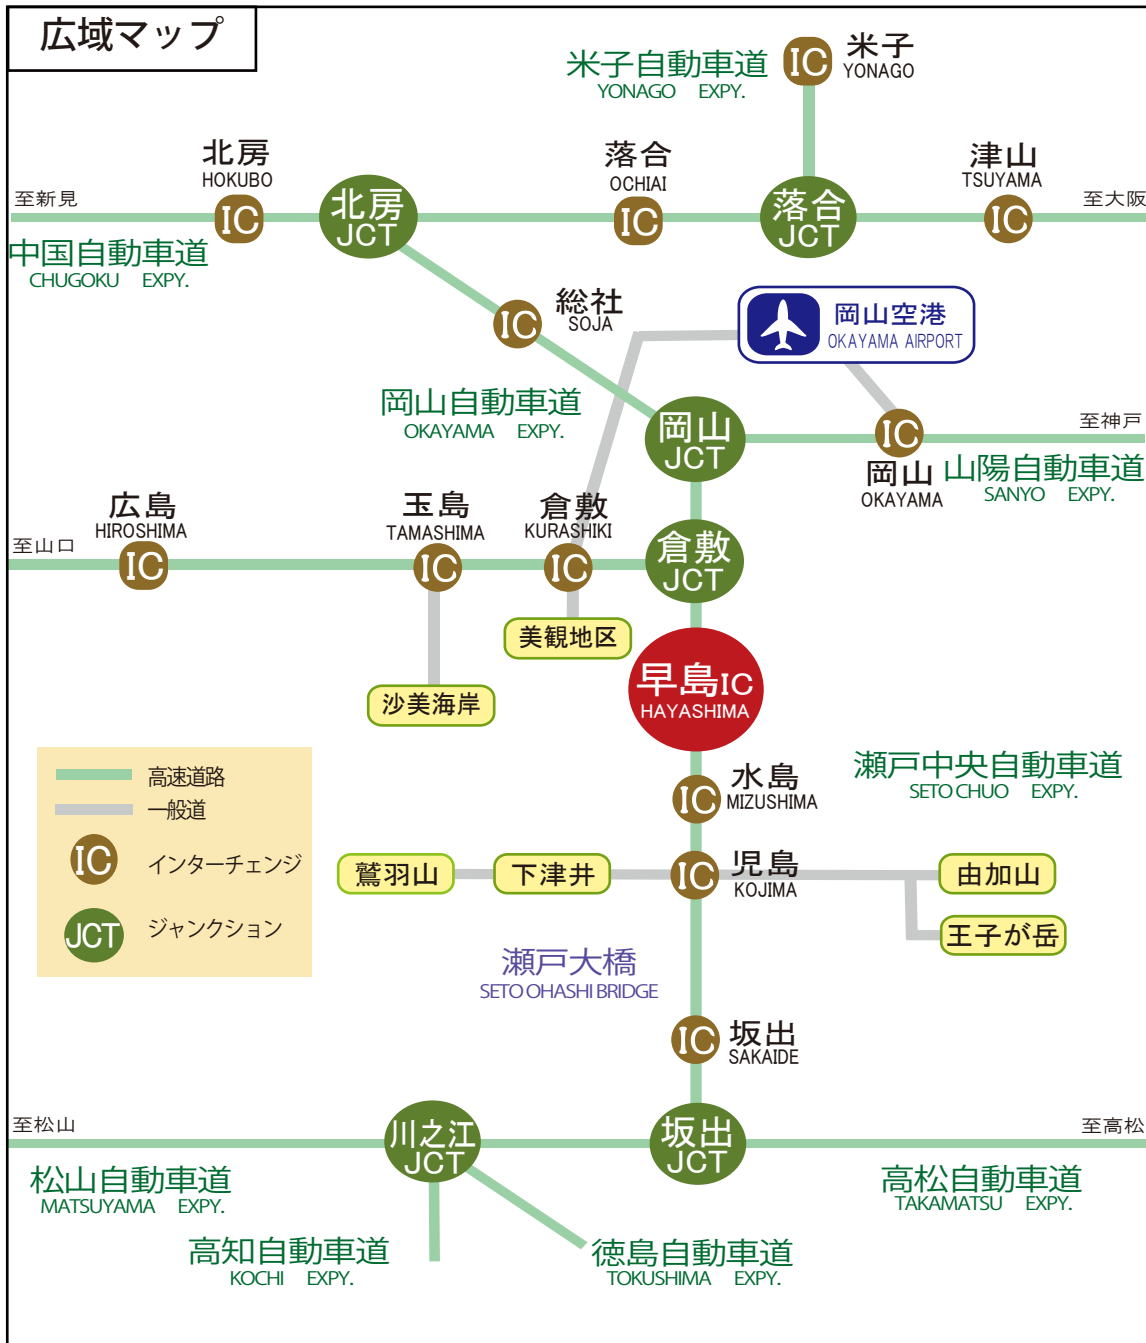

# 本店ショールーム アクセスマップ

営業時間  
月～金：10:00～18:00  
土日祝：10:00～19:00

所在地：岡山県岡山市北区大内田 715-3（岡山県総合流通センター内）

TEL :086-292-5523 FAX:086-292-5531

駐車場完備

## 交通アクセス

早島インターから車で約5分です。

### 《 高速道路ご利用の場合 》

早島インターを下車し、「岡山市街方面」に進み国道2号線に合流します。  
約500メートル東の早島中交差点を左折北進し道なりに約1キロメートルほどの最初の信号交差点を右折（標識あり）  
そこから、約3キロメートル先の左手です。詳しくは、近隣マップをご覧ください。